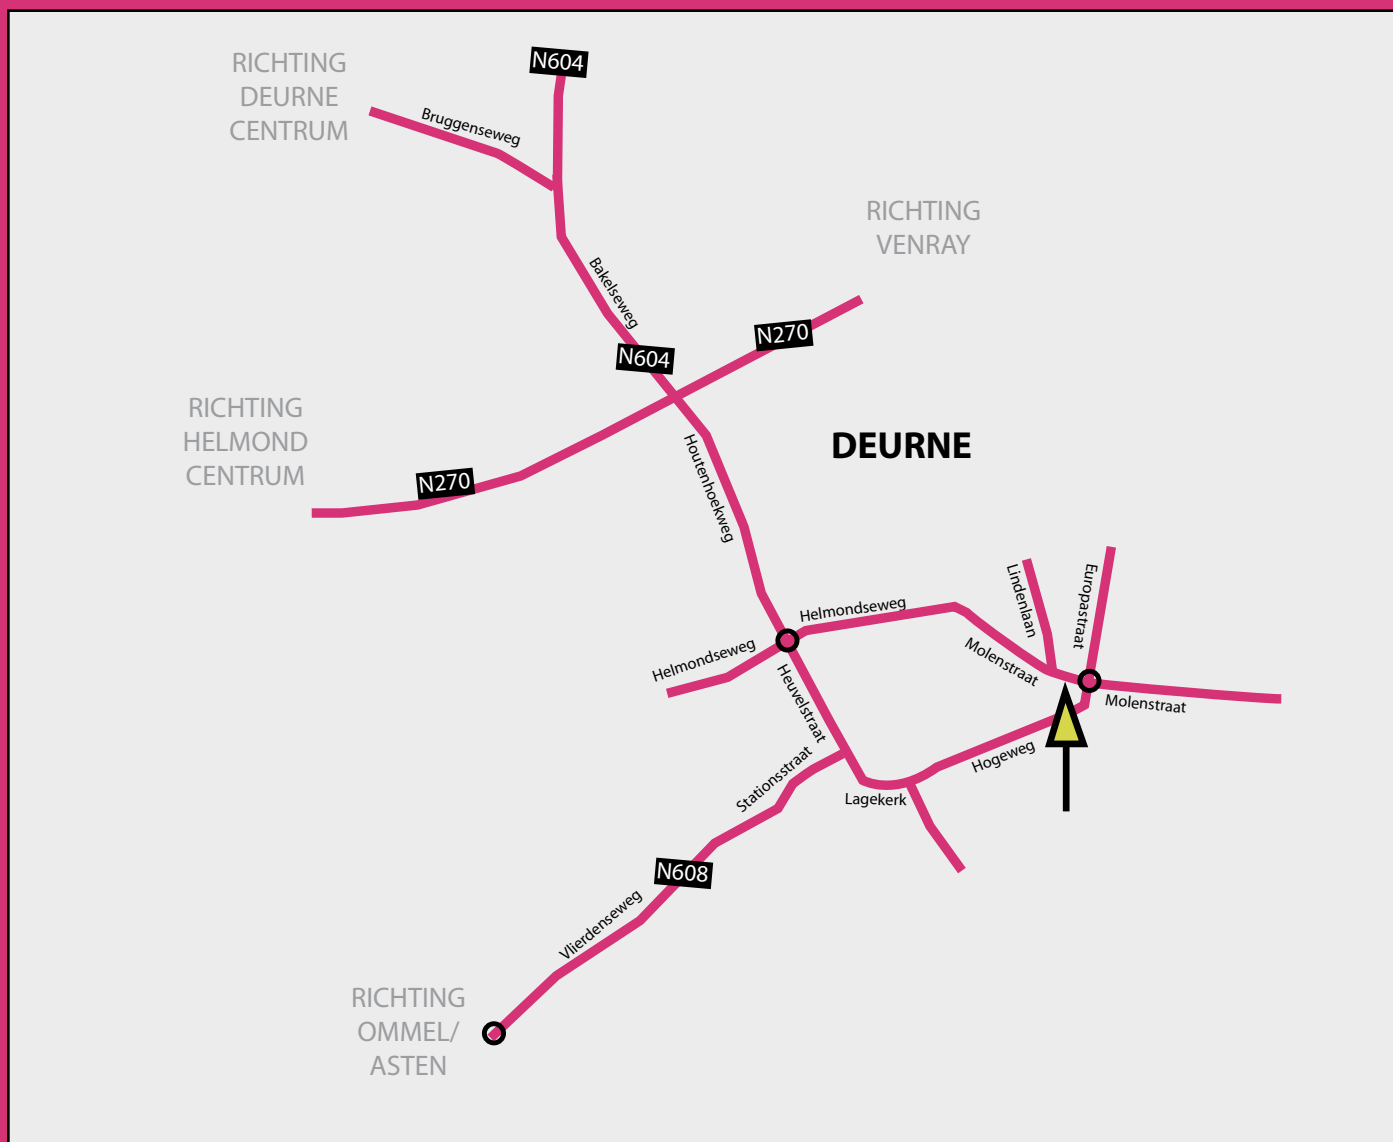

Routebeschrijving kantoor Molenstraat, Deurne

Vanuit Helmond/Venray:

Volg de ANWB (N270) tot afslag Deurne/Bakel.
Sla bovenaan de afslag rechtsaf (vanaf Helmond) of linksaf (vanaf Venray) de Houtenhoekweg op.
Ga bij de 1^e rotonde rechtdoor (Heuvelstraat) en ga rechtdoor bij de daaropvolgende verkeerslichten.
Neem de derde afslag op de volgende rotonde (Molenstraat).
Het kantoor vindt u na 50 meter aan de linkerkant op nummer 30.

Vanuit Asten/A67:

Volg de ANWB-aanwijzingen tot afslag Asten en neem op de rotonde afslag Deurne en blijf de rondweg volgen richting Deurne en Venray tot aan de T-kruising en ga rechtsaf de Lagekerk op.
Ga bij de daaropvolgende verkeerslichten rechtdoor.
Volg de weg tot de rotonde.
Neem de derde afslag op de rotonde (Molenstraat).
Het kantoor vindt u na 50 meter aan de linkerkant op nummer 30.

Parkeren

Aan de Europastraat, kunt u gratis parkeren.
Aan de achterzijde van het pand kunt u betaald parkeren.