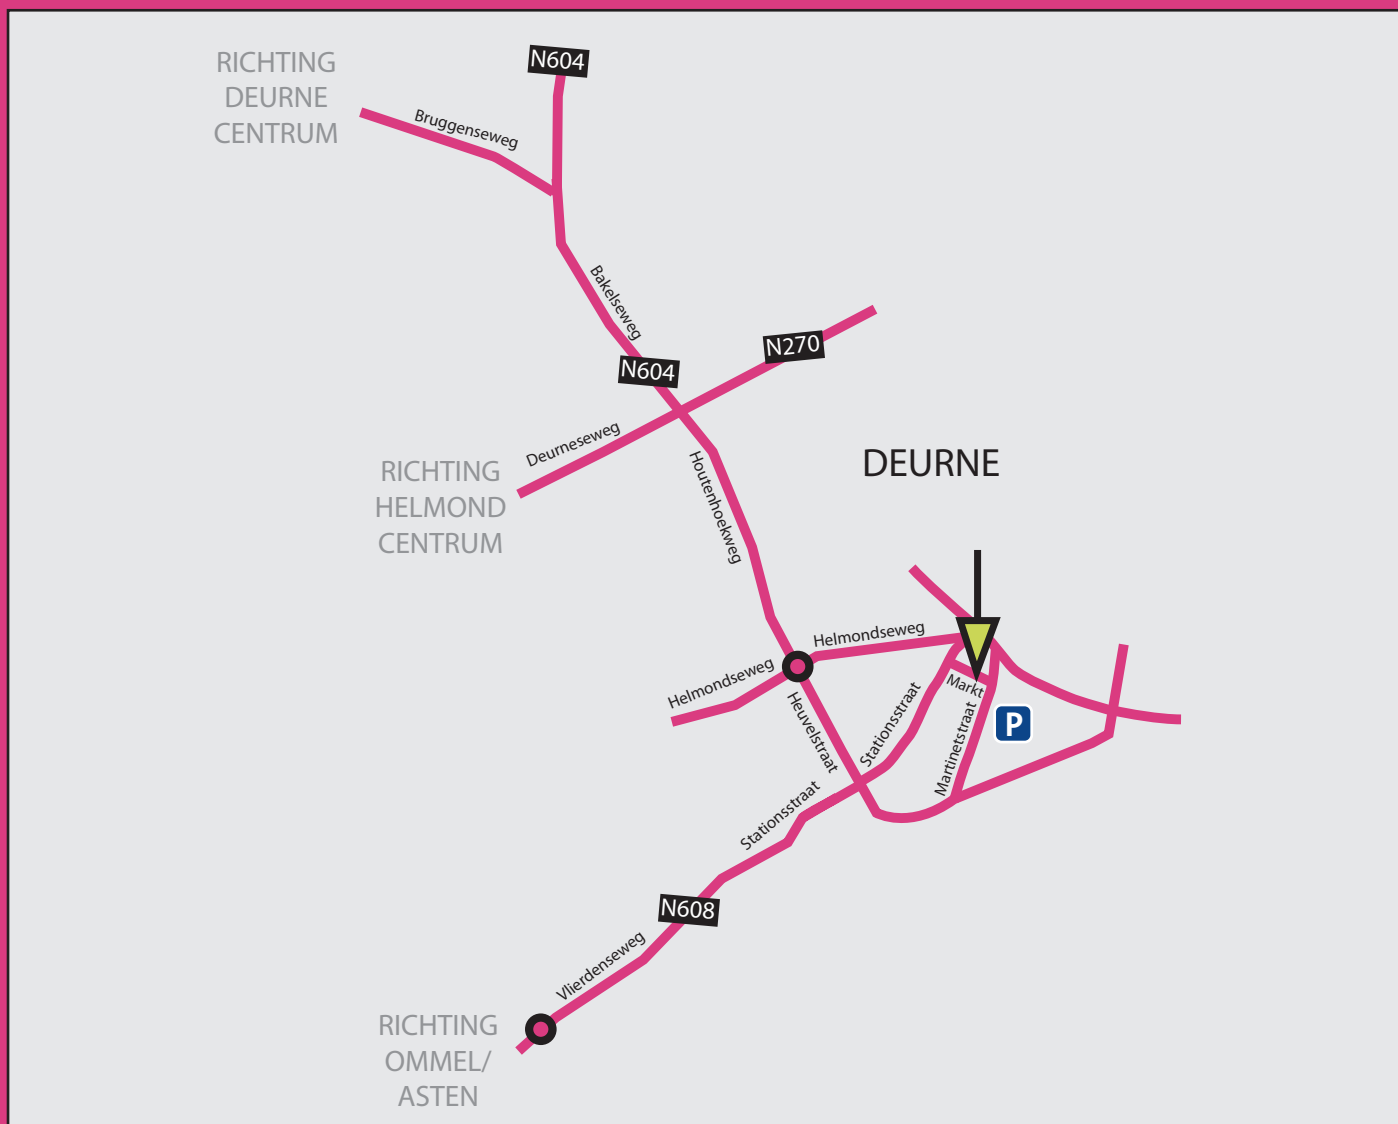

Routebeschrijving kantoor Markt 12, Deurne

Vanuit Helmond centrum:

Volg de Deurneseweg (N270) tot afslag Deurne. Houd rechts de oprit aan.
Sla rechtsaf bij Houtenhoekweg (kruising met N604).
Neem op de rotonde de 3e afslag naar Helmondseweg.
Sla de 3e straat rechtsaf naar de Martinetstraat.
Hier vindt u ons kantoor aan uw linkerhand.

Vanuit Asten:

Neem bij de rotonde de afslag richting Deurne.
Volg de N608/ Vlierdenseweg. Blijf bij de vierde rotonde de Vlierdenseweg volgen (Kruising bij Willibrordhaege).
De Vlierdenseweg gaat over naar de Stationstraat.
Aan het einde van de Stationstraat gaat u bij de T-splitsing links. Aan het einde van de weg gaat u bij de T-splitsing links. Neem op de rotonde de 1e afslag naar Helmondseweg. Sla de 3e straat rechtsaf naar de Martinetstraat.
Hier vindt u ons kantoor aan uw linkerhand.

Vanuit Nijmegen/Venray:

Neem de A73 richting Venlo.
Neem de afslag N270 naar Venray/Helmond.
Sla linksaf bij de Deurneseweg (richting Venray/Helmond).
Volg de Langstraat welke overgaat in de Helmondsingel.
Neem de oprit van de Bakelseweg en sla linksaf.
Volg de Houtenhoekweg.
Neem op de rotonde de 3e afslag naar de Helmondseweg.
Sla de 3e straat rechtsaf naar de Martinetstraat.
Hier vindt u ons kantoor aan uw linkerhand.

Parkeren:

U kunt parkeren op ons eigen parkeerterrein. Deze bevindt zich aan de zijkant van het gebouw. Rijd u door tot aan de slagboom, deze opent automatisch. Na uw bezoek aan ons kantoor krijgt u een uitrijmunt waarmee u de parkeerplaats weer kunt verlaten. De hoofdingang bevindt zich aan de voorzijde van het gebouw.