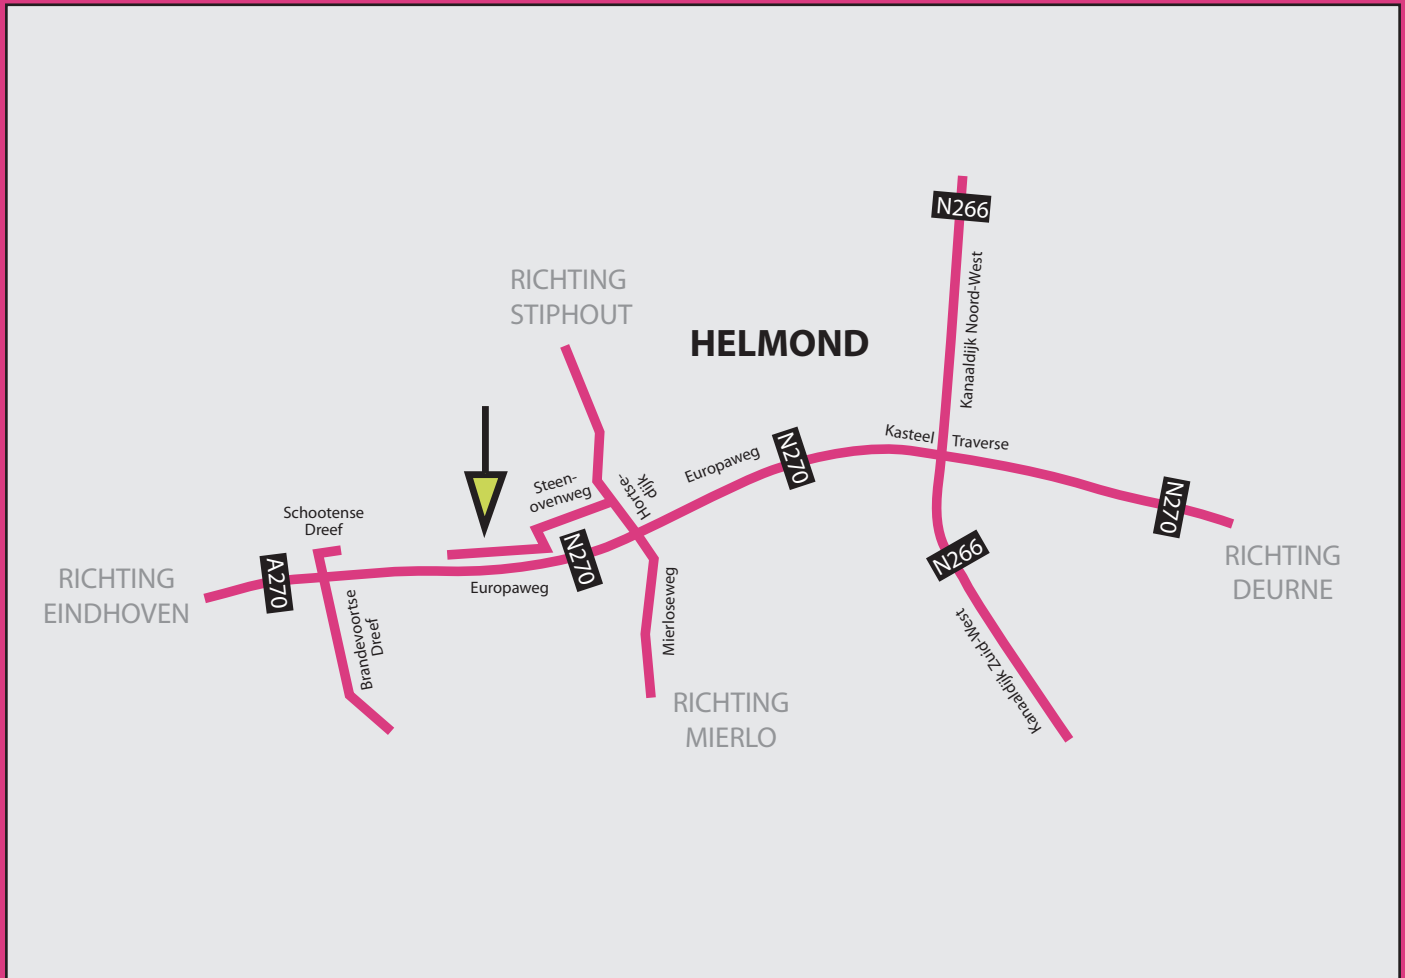

Routebeschrijving kantoor Panovenweg 20, Helmond

Uit westelijke richting vanaf Eindhoven

Volg richting Helmond via de A270.

Volg in Helmond de Europaweg (N270) tot de tweede kruising.

Ga hier links de Hortsedijk op en ga vervolgens direct links de Steenovenweg in.

Draai na 120 meter linksaf de Panovenweg in, blijf deze weg volgen, het Bergopwaarts@BOW kantoor vindt u aan uw rechterhand.

Overige richtingen

Volg in Helmond de aanwijzingen richting 'Eindhoven'.

Neem op de Europaweg (N270) de afslag 'Stiphout', ga rechtsaf de Hortsedijk op en vervolgens direct linksaf naar de Steenovenweg.

Draai na 120 meter linksaf de Panovenweg in, blijf deze weg volgen, het Bergopwaarts@BOW kantoor vindt u aan uw rechterhand.